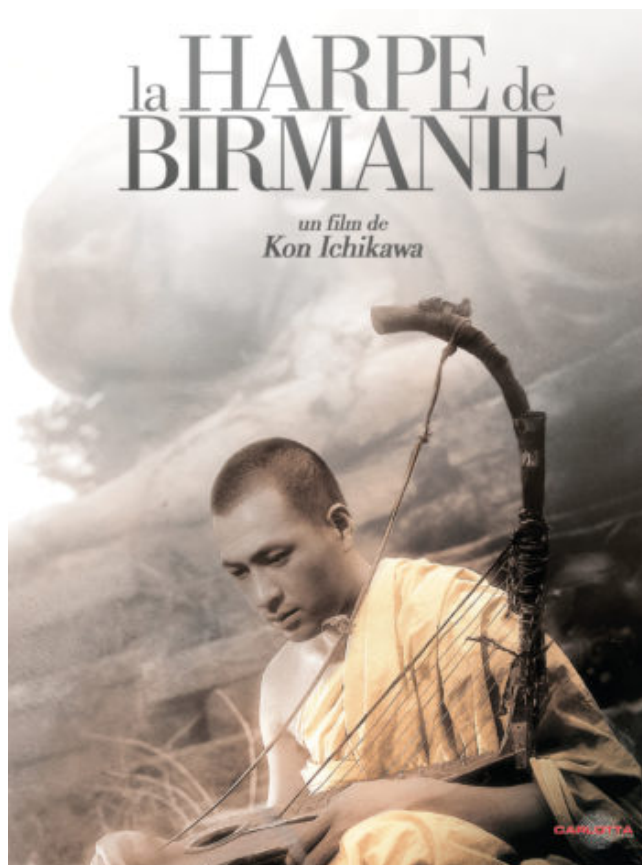

LA HARPE DE BIRMANIE

PLUS D'INFOS

UN FILM DE KON ICHIKAWA

Avec Rentaro Mikuni, Shoji Yasui, Jun Hamamura, Taketoshi Naito, Ko Nishimura, Shunji Kasuga, Tanie Kitabayashi, Tatsuya Mihashi, Yunosuke Ito

LE CHEF-D'ŒUVRE LYRIQUE DE KON ICHIKAWA SUR LES RAVAGES DE LA SECONDE GUERRE MONDIALE

Été 1945. Un régiment de l'Armée impériale japonaise est en déroute au milieu de la jungle birmane. Parmi les soldats se trouve Mizushima, un joueur de harpe qui sert d'éclaireur grâce à son instrument. Lors d'une halte, le régiment est cerné par les troupes britanniques et se rend sans violence. Mizushima se voit alors chargé d'une mission, qui échoue. L'homme est porté disparu. Quelques jours plus tard, ses compagnons croisent un moine birman qui lui ressemble étrangement...